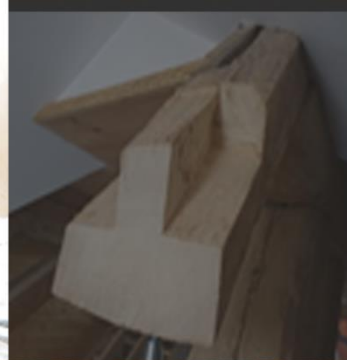

CORBEAUX ET TÊTES DE PANNES

Expérimentation de sculptures architecturales en bois
inspirées de l'Âge du Fer

FRISES

d'ameublement d'inspirations laténienne et latine

MINI PRIMUM HABITATORE

décor du chaudron de la tombe de Lavau fouillée en 2014 par l'Inrap

ACHELÔOS

le Dieu fleuve

reproduction en bois et adaptation à une tête de panne